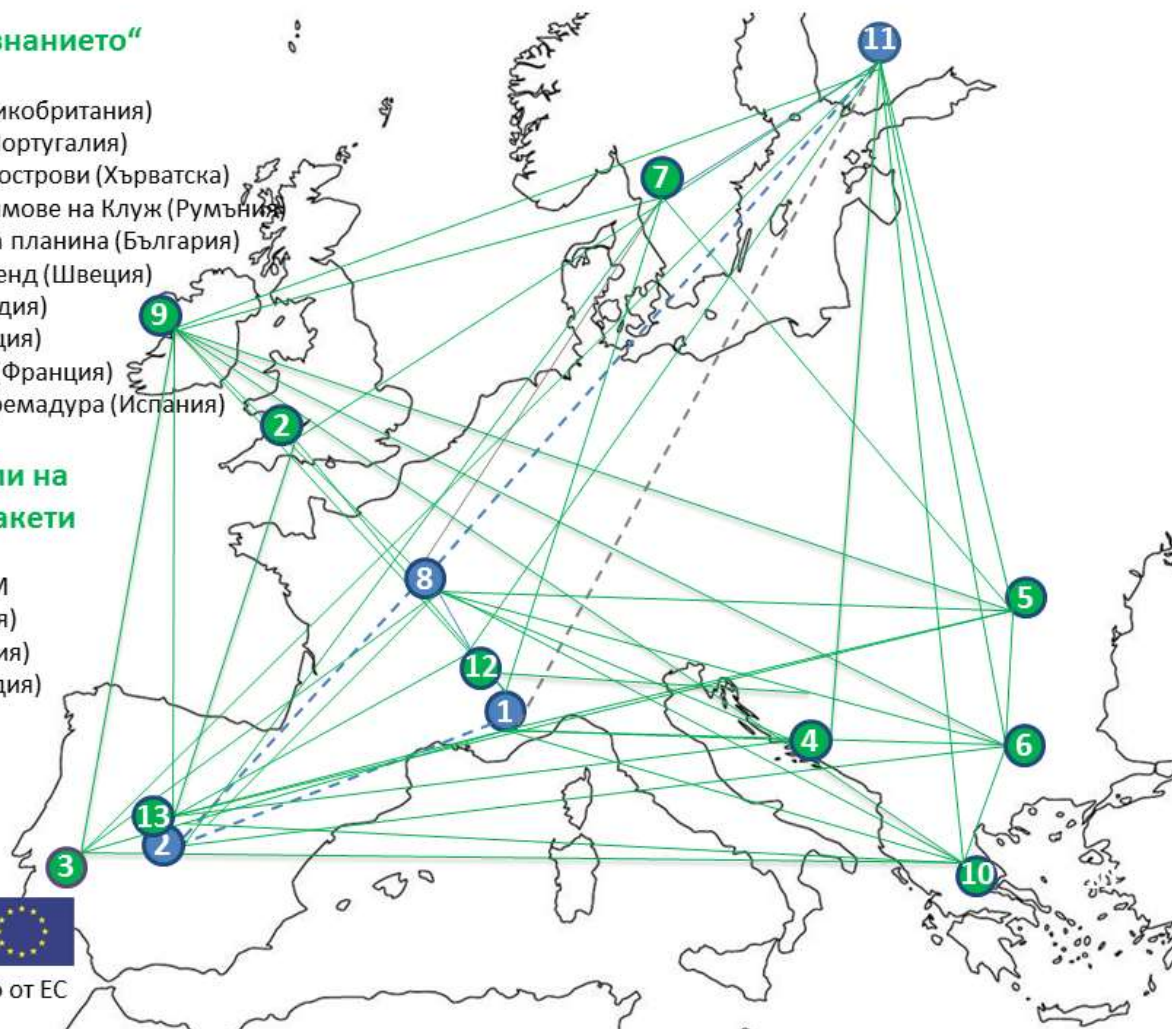

Успешните примери от „районите на знанието“ и уроците от тях ще бъдат достъпни за всички, които са ангажирани със земеделието с висока природна стойност.

Присъединете се към нас. Посетете ни виртуално или елате на място.

www.hnvlink.eu/learning-areas/

<http://step-bg.bg/>

„Райони на знанието“

2) Дартмур (Великобритания)
3) Монфураго (Португалия)
4) Далматински острови (Хърватска)
5) Източните хълмове на Клуж (Румъния)
6) Западна Стара планина (България)
7) Вастра Гьоталенд (Швеция)
9) Бърен (Ирландия)
10) Пиндос (Гърция)
12) Кос и Сеვენ (Франция)
13) Ла Вера, Естремадура (Испания)

Ръководители на работните пакети

1) SINEAM-IAMM
8) ASCA (Франция)
2) EFNCP (Испания)
11) УН (Финландия)